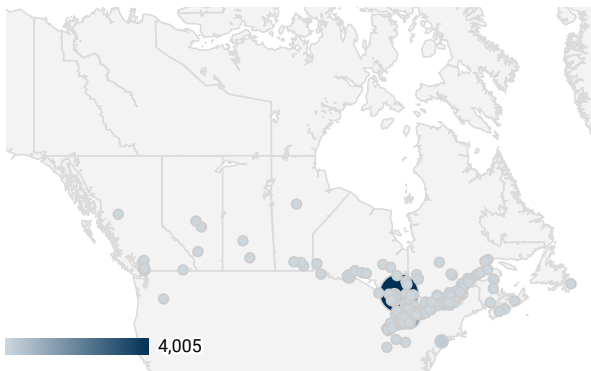

FILTER

AGE GROUP ▾

GENDER ▾

TOOL ▾

JOB SEARCH TRAFFIC BY LOCATION

City	Users	Pageviews ▾
1. Greater Sudb...	563	4,005
2. Toronto	235	1,272
3. (not set)	92	436
4. Montreal	62	349
5. London	34	296
6. New York	10	234
7. Espanola	32	217
8. Kawartha Lak...	5	209
9. Assiginack	18	120
10. Thunder Bay	6	110
11. Baie-Saint-Paul	2	103
12. Windsor	9	94
13. Little Current	12	91
14. Mississippi M...	2	71
15. Saint-Hyacint...	11	53
16. New Tecums...	10	53
17. Emo	6	51
18. Elliot Lake	12	49
19. Mont-Joli	14	48

1 - 100 / 214 < >

JOB-SEEKER REFERRALS

Job Postings

2,239

Employers

759

Services